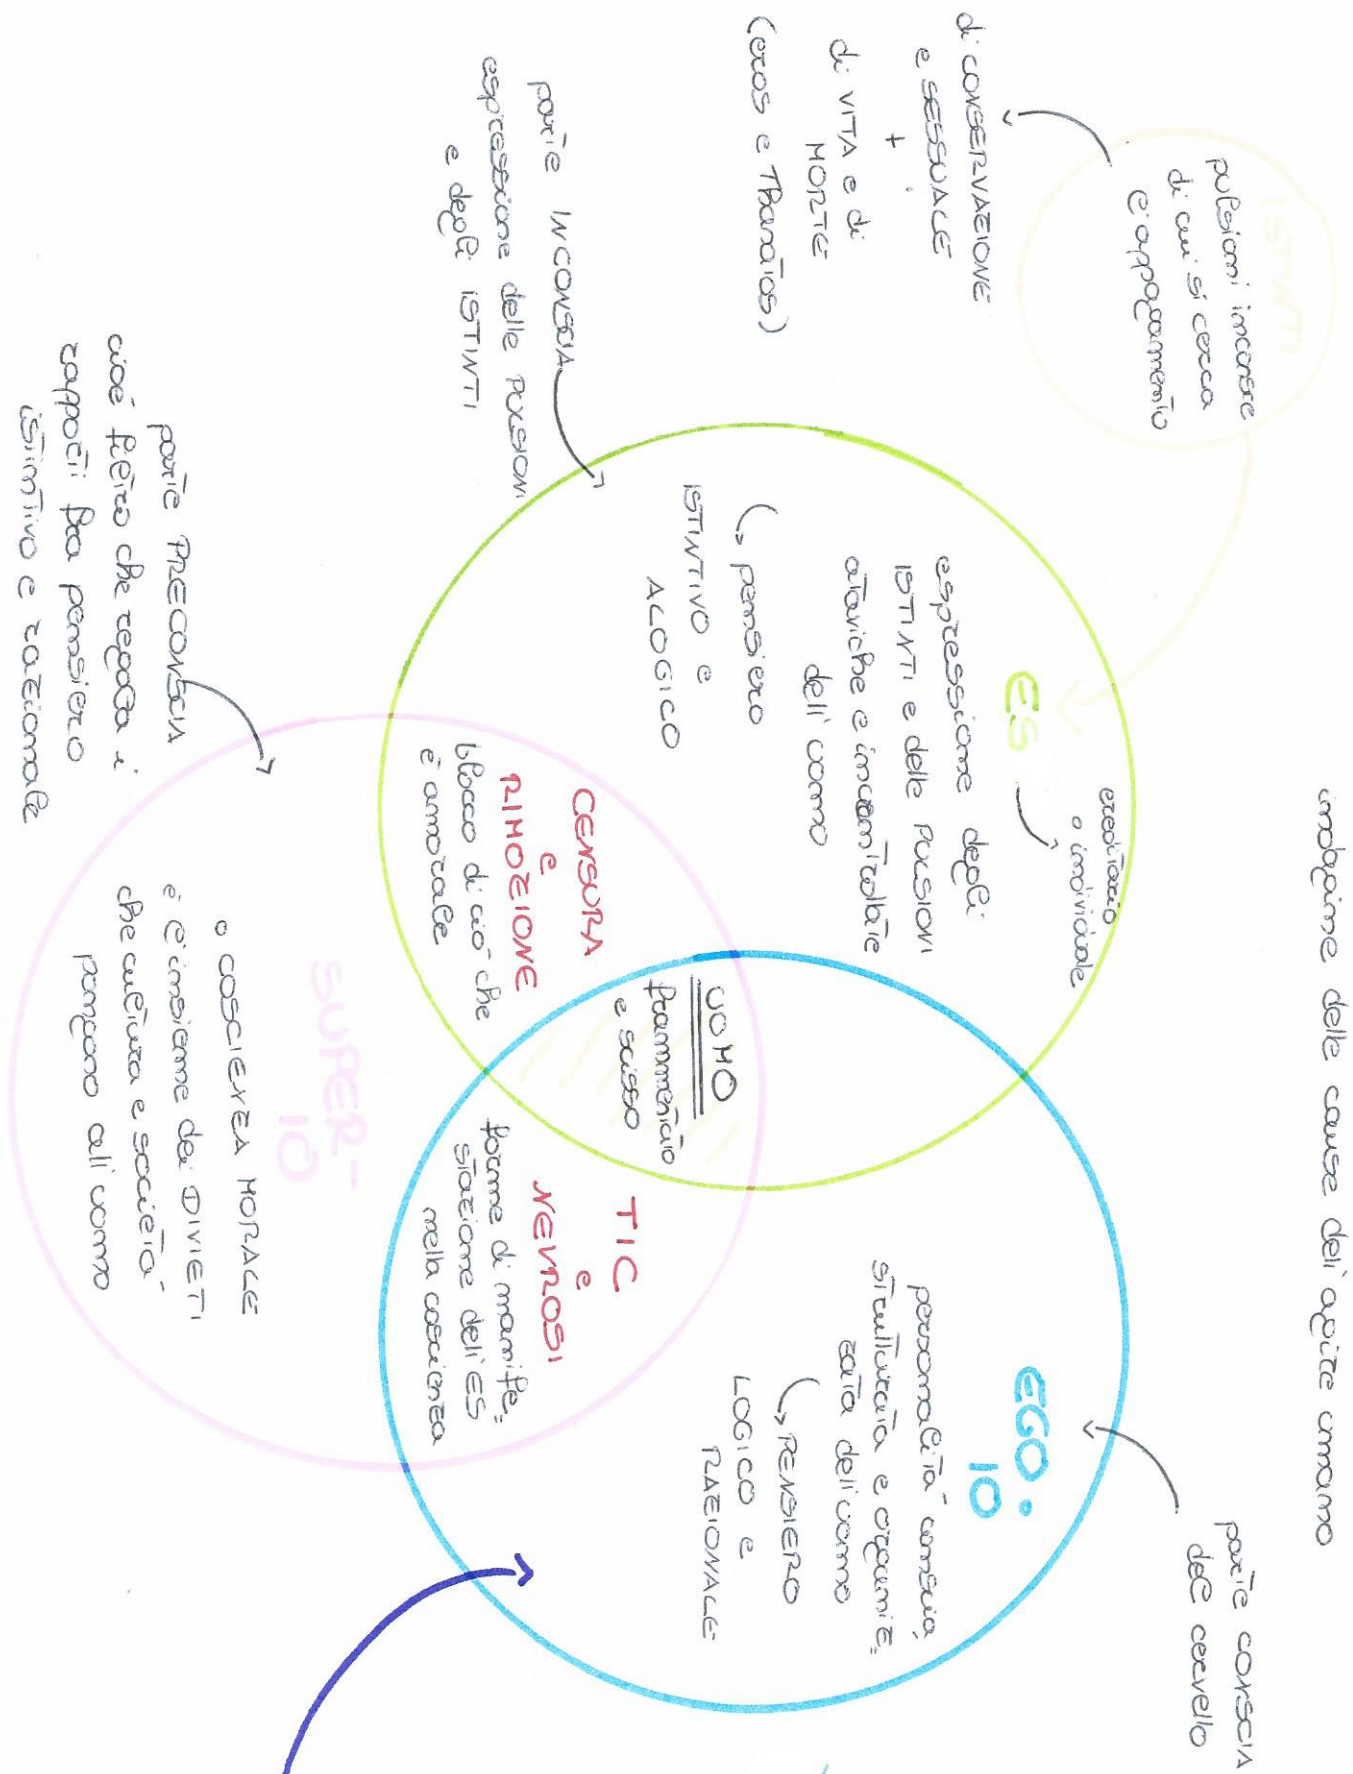

# L'EREDITA' DI FREUD

Strutturazione della psiche umana e impagine delle cause dell'agire umano

- PSICOTERAPIA**
- si porta alla luce i motivi inconsci
  - Psicanalisi (Freud)
  - si basa su un'idea di "Asse sociale"
  - può indurre TRASFERIMENTI
  - mostra gli FRAMMENTI MASCHERE

**SOGNO**

manifestazione latente degli istinti dell'ES

"immagini" come anche a volte valori culturali